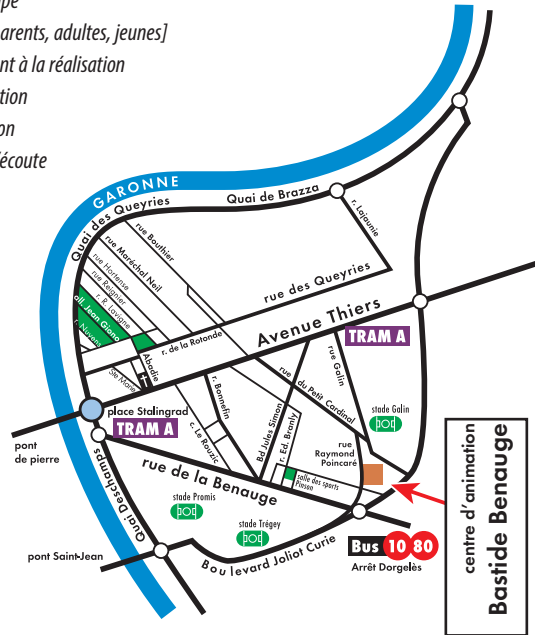

Renseignements

Inscription

- Le centre d'animation Bastide Benauge fait partie de l'Association des centres d'animation de quartiers de Bordeaux.
- Pour toute activité ou sortie, il faut être titulaire d'une carte d'adhérent.
- Cette carte est disponible au centre d'animation (cf. tarifs ci-dessous).
- Elle est valable une année, du 1er septembre au 31 août de l'année suivante.
- Cette carte vous permet de fréquenter toutes les structures de l'association et vous donne accès aux différentes activités qui y sont proposées.

Tarifs adhésions

- > moins de 12 ans ..... 3 €
- > de 12 à 17 ans (3 € + 3 € de cotisation d'accueil)..... 6 €
- > à partir de 18 ans ..... 9 €
- > pour les familles/groupes ..... 15,50 €

Tarifs ateliers

• **Se renseigner au centre d'animation Bastide Benauge...**

Comité d'animation :

- Le comité d'animation regroupe des bénévoles – adhérents [parents, adultes, jeunes] et partenaires – qui participent à la réalisation des projets et donc, à l'animation générale du centre d'animation
- Le comité d'animation est à l'écoute des adhérents. Il répond aux suggestions et aux questions...
- Il est ouvert à tous, dans le cadre défini par le règlement intérieur de l'association.