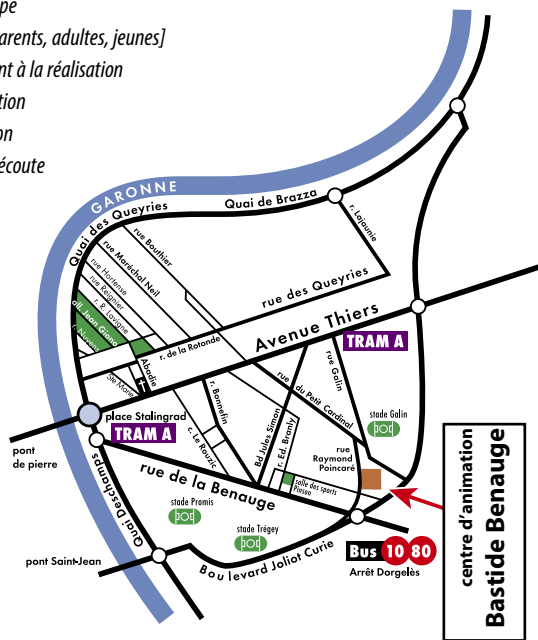

Renseignements

Inscription

- Le centre d'animation Bastide Benaue fait partie de l'Association des centres d'animation de quartiers de Bordeaux.
- Pour toute activité ou sortie, il faut être titulaire d'une carte d'adhérent.
- Cette carte est disponible au centre d'animation (cf. tarifs ci-dessous).
- Elle est valable une année, du 1er septembre au 31 août de l'année suivante.
- Cette carte vous permet de fréquenter toutes les structures de l'association et vous donne accès aux différentes activités qui y sont proposées.

Tarifs adhésions

- > moins de 12 ans ..... 3 €
- > de 12 à 17 ans (3 € + 3 € de cotisation d'accueil)..... 6 €
- > à partir de 18 ans ..... 9 €
- > pour les familles/groupes ..... 15,50 €

Tarifs ateliers

- **Se renseigner au centre d'animation Bastide Benaue...**

Comité d'animation :

- Le comité d'animation regroupe des bénévoles – adhérents (parents, adultes, jeunes) et partenaires – qui participent à la réalisation des projets et donc, à l'animation générale du centre d'animation
- Le comité d'animation est à l'écoute des adhérents. Il répond aux suggestions et aux questions...
- Il est ouvert à tous, dans le cadre défini par le règlement intérieur de l'association.

Horaires

Ouverture .....7 h 30
Fermeture .....18 h 30