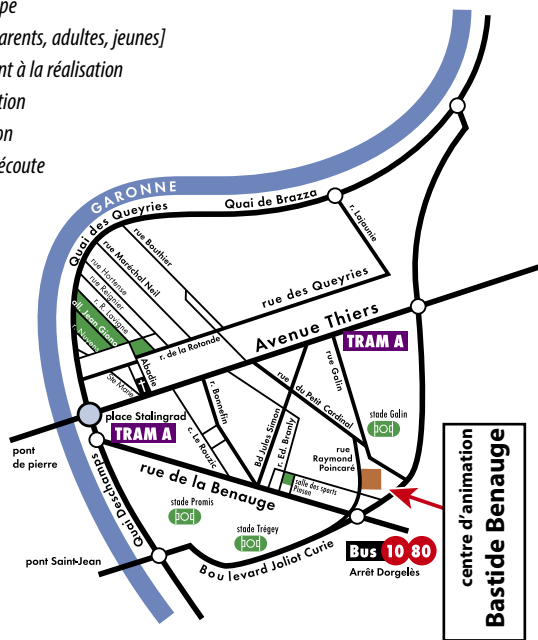

Renseignements

Inscription

- Le centre d'animation Bastide Benauge fait partie de l'Association des centres d'animation de quartiers de Bordeaux.
- Pour toute activité ou sortie, il faut être titulaire d'une carte d'adhérent.
- Cette carte est disponible au centre d'animation (cf. tarifs ci-dessous).
- Elle est valable une année, du 1^{er} septembre au 31 août de l'année suivante.
- Cette carte vous permet de fréquenter toutes les structures de l'association et vous donne accès aux différentes activités qui y sont proposées.

Sortie au spectacle de **cirque équestre « Compagnie Panik »**

2019

6/11 ans

mars
avril

centre d'animation
BASTIDE BENAUGE

Centre d'animation BASTIDE BENAUGE

agréé centre social par la CAF 33

Pôle d'excellence danses

23 rue Raymond Poincaré, 33100 Bordeaux

05 56 86 16 21

ca.benauge@ACAQB.fr

association des centres d'animation de quartiers de Bordeaux

ACAQB.fr • facebook.com/ACAQB

mars

mercredi 6 matin

- **Tous les enfants qui participent au projet de l'Arbre à Chansons se réunissent au centre Bastide Benauge**
- **Initiation rollers**
- **Mystérieuse Bastide**
> chasse au trésor dans le quartier et la ville
- **Atelier j'apprends à dessiner (Mangas, animaux)**
- **Activité multimédia**
> parcours physique en réalité augmentée
- **Sortie au cinéma**

départ 13h

mercredi 13 départ 9h
départ 14h

- **Sortie au spectacle de cirque équestre « Compagnie Panik »**
- **Sortie rencontre avec les seniors du Club Reinette**
- **Sortie à la Ferme pédagogique du Lac**
> semis de fleurs/jardin
> 8 places
- **Sortie à la Bibliothèque de la Benauge**
- **Atelier rugby avec l'association « Drop de béton »**