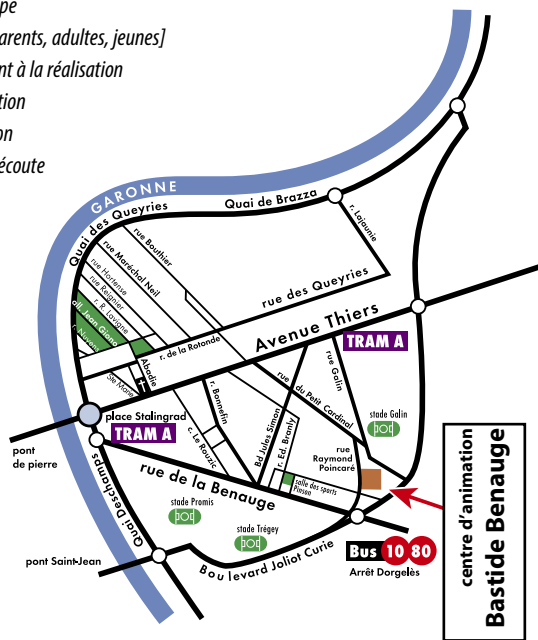

HORAIRES

mercredi : 14h > 18h30

samedi : 13h30 > 17h30

Accompagnement à la scolarité
tous les **mardis et jeudis**
16h30 > 18h30

Renseignements

Inscription

- Le centre d'animation Bastide Benaue fait partie de l'Association des centres d'animation de quartiers de Bordeaux.
- Pour toute activité ou sortie, il faut être titulaire d'une carte d'adhérent.
- Cette carte est disponible au centre d'animation (cf. tarifs ci-dessous).
- Elle est valable une année, du 1er septembre au 31 août de l'année suivante.
- Cette carte vous permet de fréquenter toutes les structures de l'association et vous donne accès aux différentes activités qui y sont proposées.

Tarifs adhésions

- > moins de 12 ans ..... 3 €
- > de 12 à 17 ans (3 € + 3 € de cotisation d'accueil)..... 6 €
- > à partir de 18 ans ..... 9 €
- > pour les familles/groupes ..... 15,50 €

Tarifs ateliers

- **Se renseigner au centre d'animation Bastide Benaue...**

Comité d'animation :

- Le comité d'animation regroupe des bénévoles – adhérents [parents, adultes, jeunes] et partenaires – qui participent à la réalisation des projets et donc, à l'animation générale du centre d'animation
- Le comité d'animation est à l'écoute des adhérents.
  Il répond aux suggestions et aux questions...
- Il est ouvert à tous, dans le cadre défini par le règlement intérieur de l'association.

Sortie TnBA : « Cheptel »

centre d'animation
BASTIDE BENAUE

2019
mars

ADOS avril

Centre d'animation BASTIDE BENAUE

agréé centre social par la CAF 33

Pôle d'excellence danses

23 rue Raymond Poincaré, 33100 Bordeaux

05 56 86 16 21

ca.benaue@ACAQB.fr

association des centres d'animation de quartiers de Bordeaux

ACAQB.fr • facebook.com/ACAQB