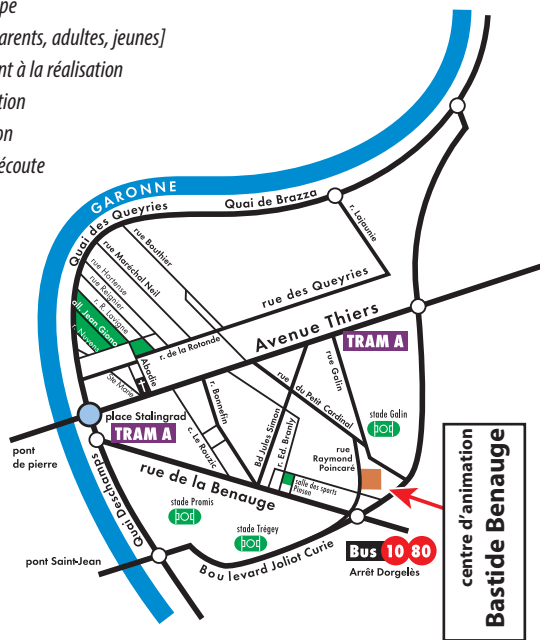

Renseignements

Inscription

- Le centre d'animation Bastide Benaue fait partie de l'Association des centres d'animation de quartiers de Bordeaux.
- Pour toute activité ou sortie, il faut être titulaire d'une carte d'adhérent.
- Cette carte est disponible au centre d'animation (cf. tarifs ci-dessous).
- Elle est valable une année, du 1er septembre au 31 août de l'année suivante.
- Cette carte vous permet de fréquenter toutes les structures de l'association et vous donne accès aux différentes activités qui y sont proposées.

Tarifs adhésions

- > moins de 12 ans ..... 3 €
- > de 12 à 17 ans (3 € + 3 € de cotisation d'accueil)..... 6 €
- > à partir de 18 ans ..... 9 €
- > pour les familles/groupes ..... 15,50 €

Tarifs ateliers

- **Se renseigner au centre d'animation Bastide Benaue...**

Comité d'animation :

- Le comité d'animation regroupe des bénévoles – adhérents [parents, adultes, jeunes] et partenaires – qui participent à la réalisation des projets et donc, à l'animation générale du centre d'animation
- Le comité d'animation est à l'écoute des adhérents. Il répond aux suggestions et aux questions...
- Il est ouvert à tous, dans le cadre défini par le règlement intérieur de l'association.

Sortie à la ferme pédagogique du Lac
découverte de l'apiculture

2019

6/11 ans mai / juin

centre d'animation
BASTIDE BENAUE

Centre d'animation BASTIDE BENAUE

agréé centre social par la CAF 33

Pôle d'excellence danses

23 rue Raymond Poincaré, 33100 Bordeaux

05 56 86 16 21

ca.benaue@ACAQB.fr

association des centres d'animation de quartiers de Bordeaux

ACAQB.fr • facebook.com/ACAQB